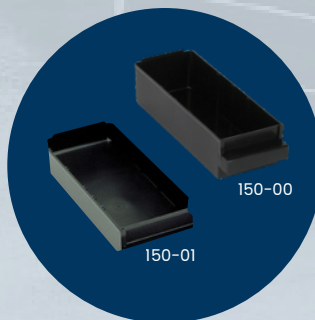

## ESD-Drejetårn 900

Dimensioner (H, mm):  
1600  
Bæreevne (kg):  
480,00

Varenr.: 102964

## ESD-Skuffereol 1200

(HxBxD: 552 x 306 x 150 mm)

Varenr.:	Produkt	Skuffetype
102513	1260-00 (60 skuffer)	150-00 (112260)
102250	1248-01 (48 skuffer)	150-01
102537	1224-02 (24 skuffer)	150-02

## ESD-Skuffereol 900

(HxBxD: 417 x 306 x 150 mm)

Varenr.:	Produkt	Skuffetype
118231	945-00 (45 skuffer)	150-00
109246	1936-01 (36 skuffer)	150-01
102544	918-02 (18 skuffer)	150-02