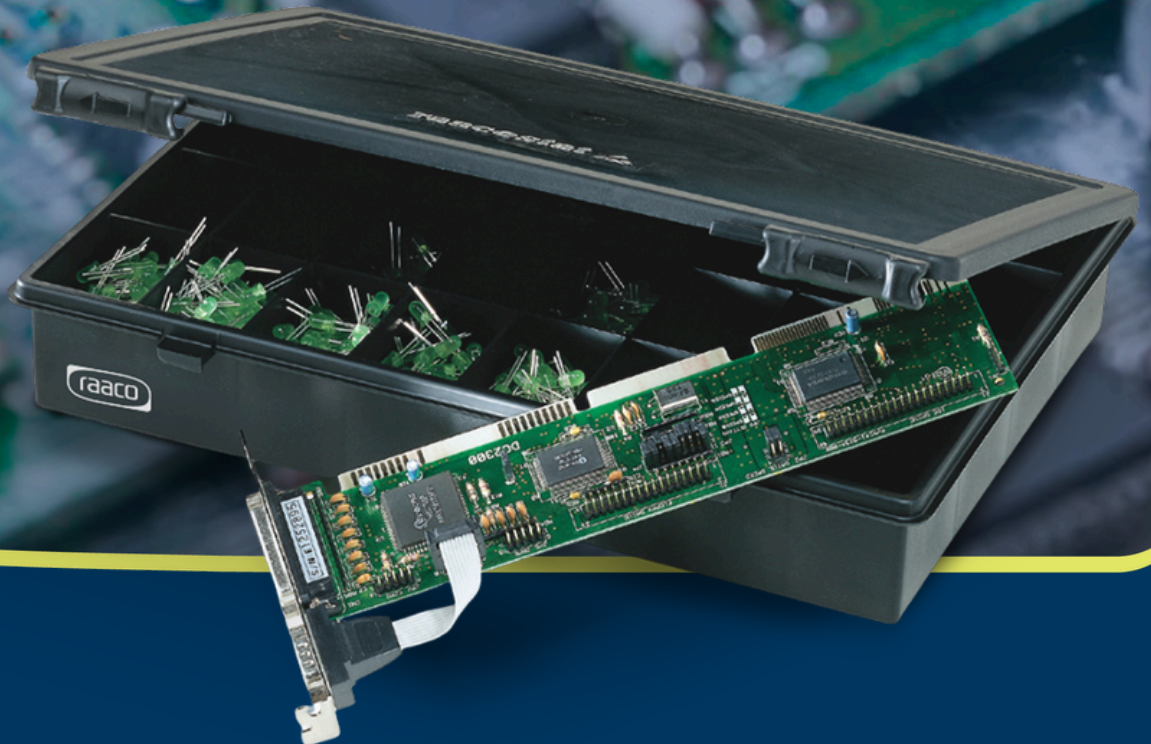

Danish since forever

ESD sortiment

FOR MAKERS WHO
SET THE STANDARD

www.raaco.com