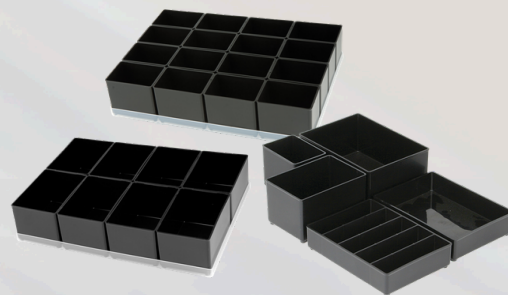

ESD-indsatser til sortimentsæske 55 4x8-0

Varenr.:	Produkt	Mål (HxBxD, mm)
104555	ESD A9-1	47 x 39 x 55
104630	ESD A8-1	47 x 55 x 79
125109	ESD A7-1	47 x 79 x 109
118187	ESD A71	24 x 79 x 109
118200	ESD A75	24 x 79 x 109
142007	ESD 55 16xA9-1	47 x 220 x 160
142014	ESD 55 8xA8-1	47 x 220 x 160

Danish since forever

www.raaco.com

+45 54 88 84 00

mail@raaco.com

Platanvej 19 DK-4800 Nykøbing F. Denmark